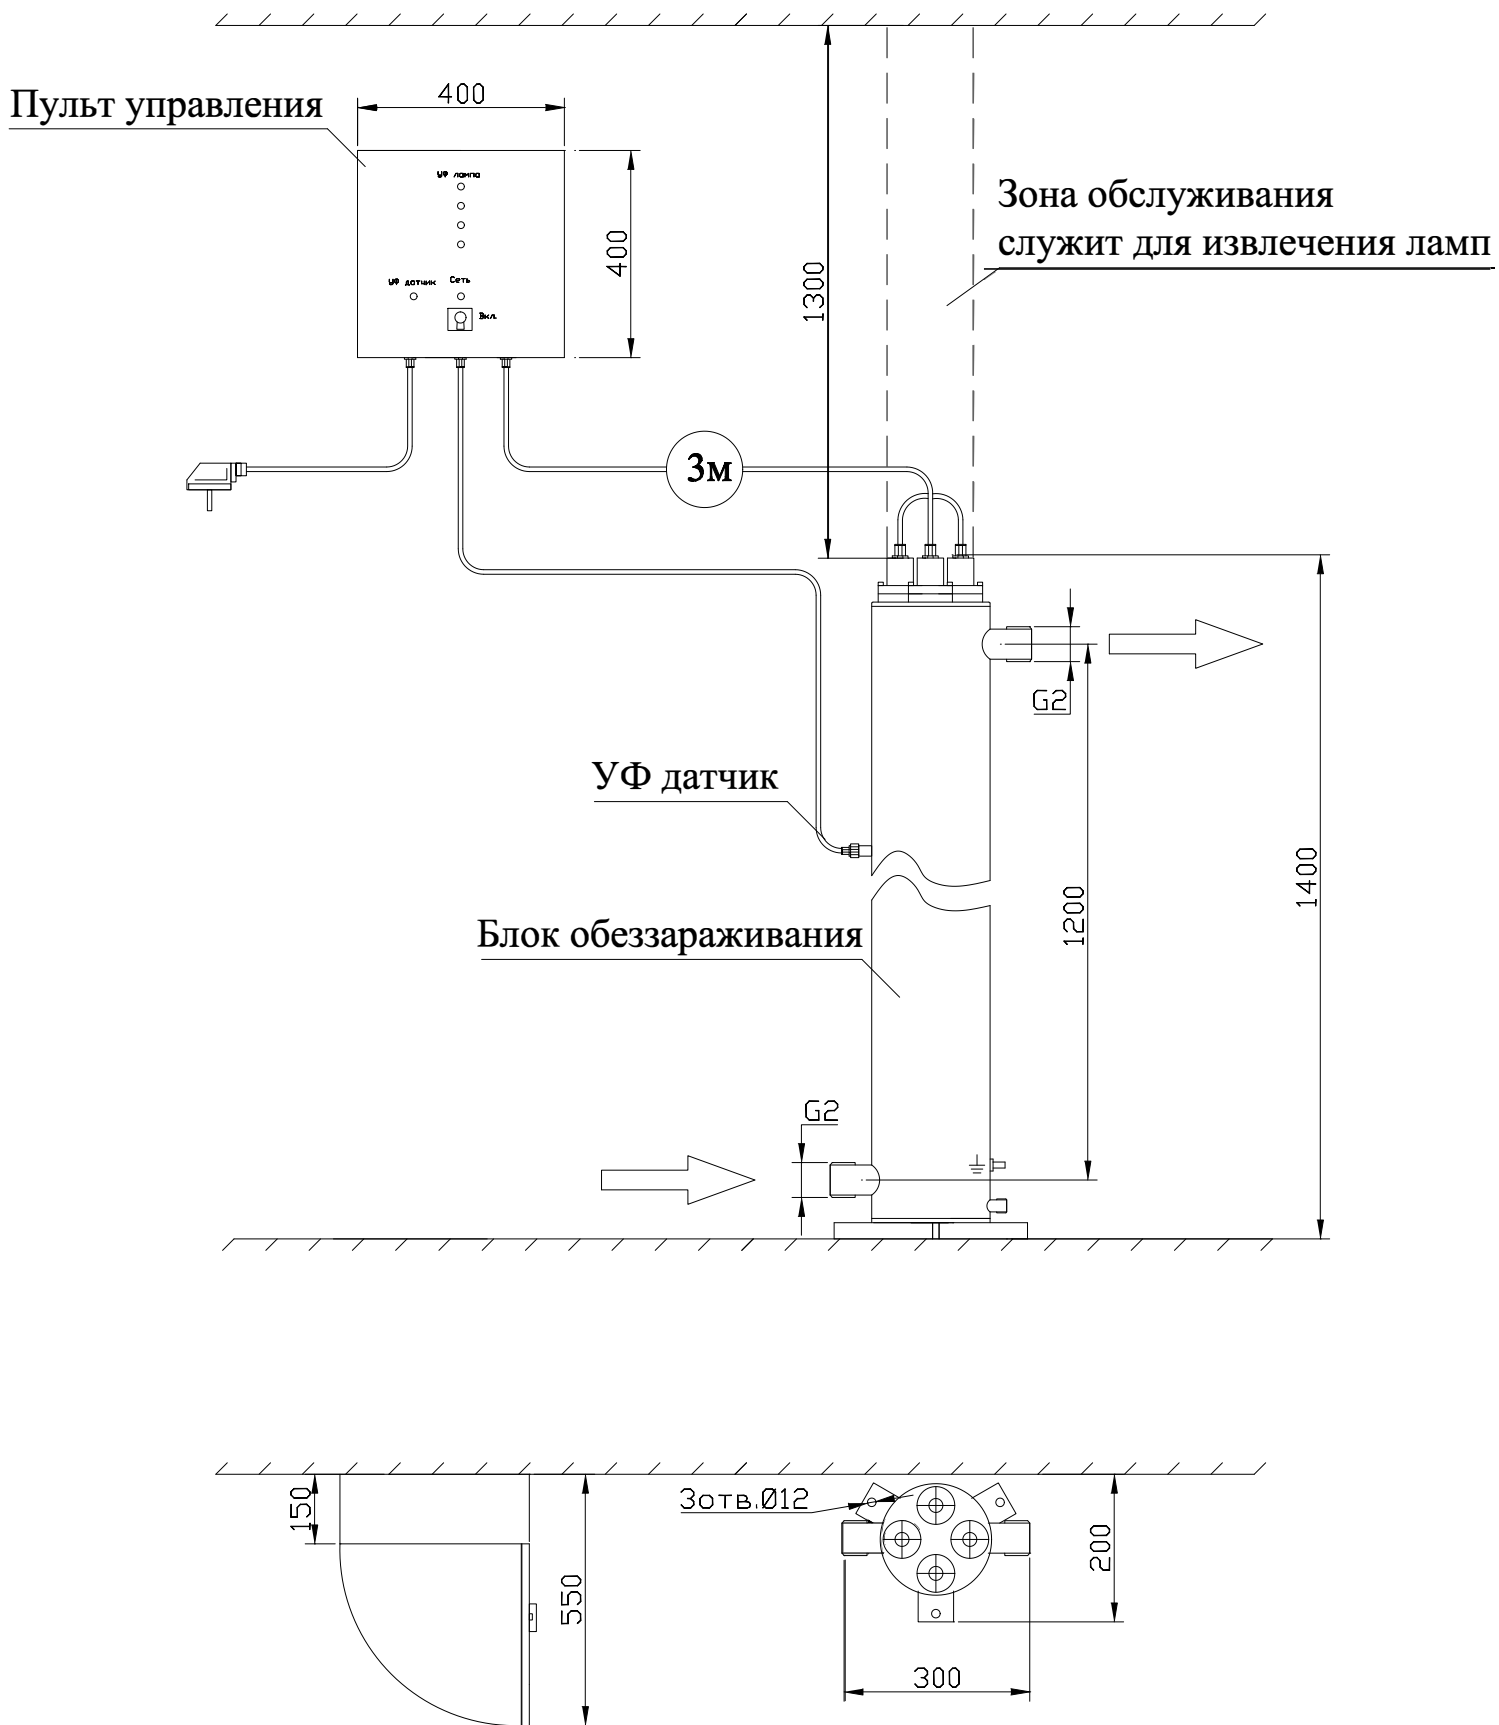

# МОНТАЖНЫЙ ЧЕРТЕЖ УСТАНОВКИ ОДВ-8С ВЕРТИКАЛЬНОЕ РАСПОЛОЖЕНИЕ

# МОНТАЖНЫЙ ЧЕРТЕЖ УСТАНОВКИ ОДВ-8С ГОРИЗОНТАЛЬНОЕ РАСПОЛОЖЕНИЕ

Примечание: монтаж установки к стене производится при помощи двух хомутов Ø150 мм.