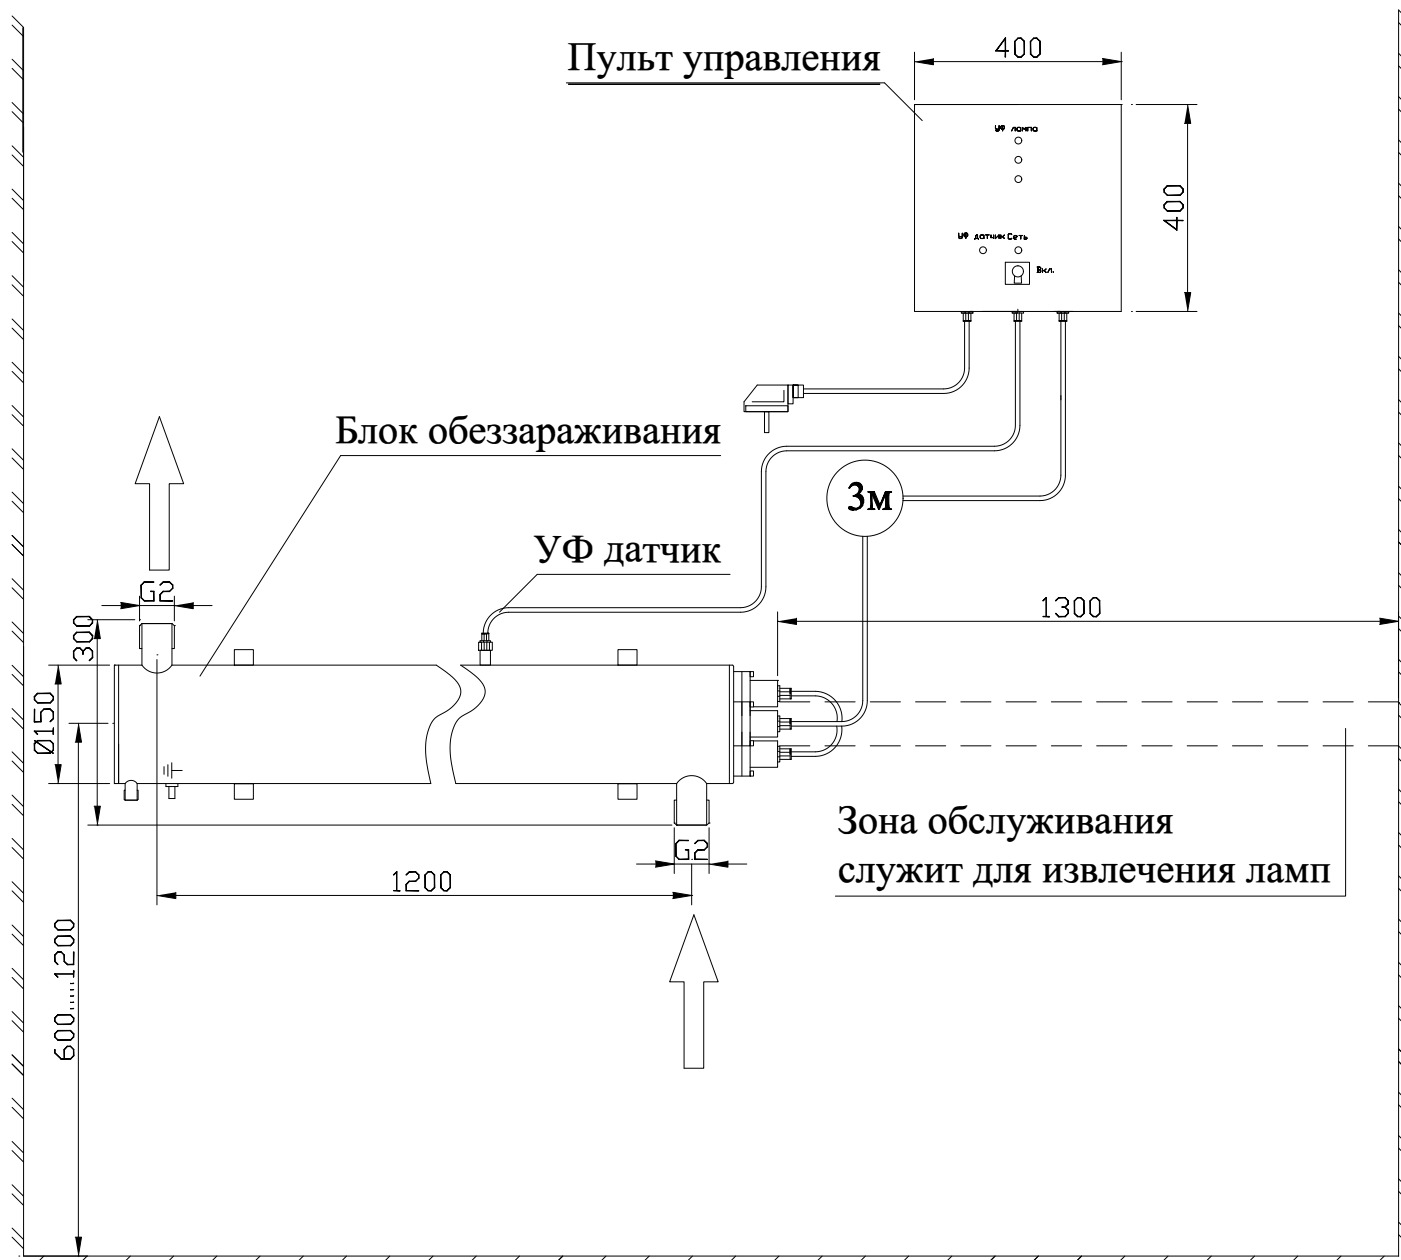

# МОНТАЖНЫЙ ЧЕРТЕЖ УСТАНОВКИ ОДВ-8С ВЕРТИКАЛЬНОЕ РАСПОЛОЖЕНИЕ

# МОНТАЖНЫЙ ЧЕРТЕЖ УСТАНОВКИ ОДВ-8С ГОРИЗОНТАЛЬНОЕ РАСПОЛОЖЕНИЕ

Примечание: монтаж установки к стене производится при помощи двух хомутов Ø150 мм.