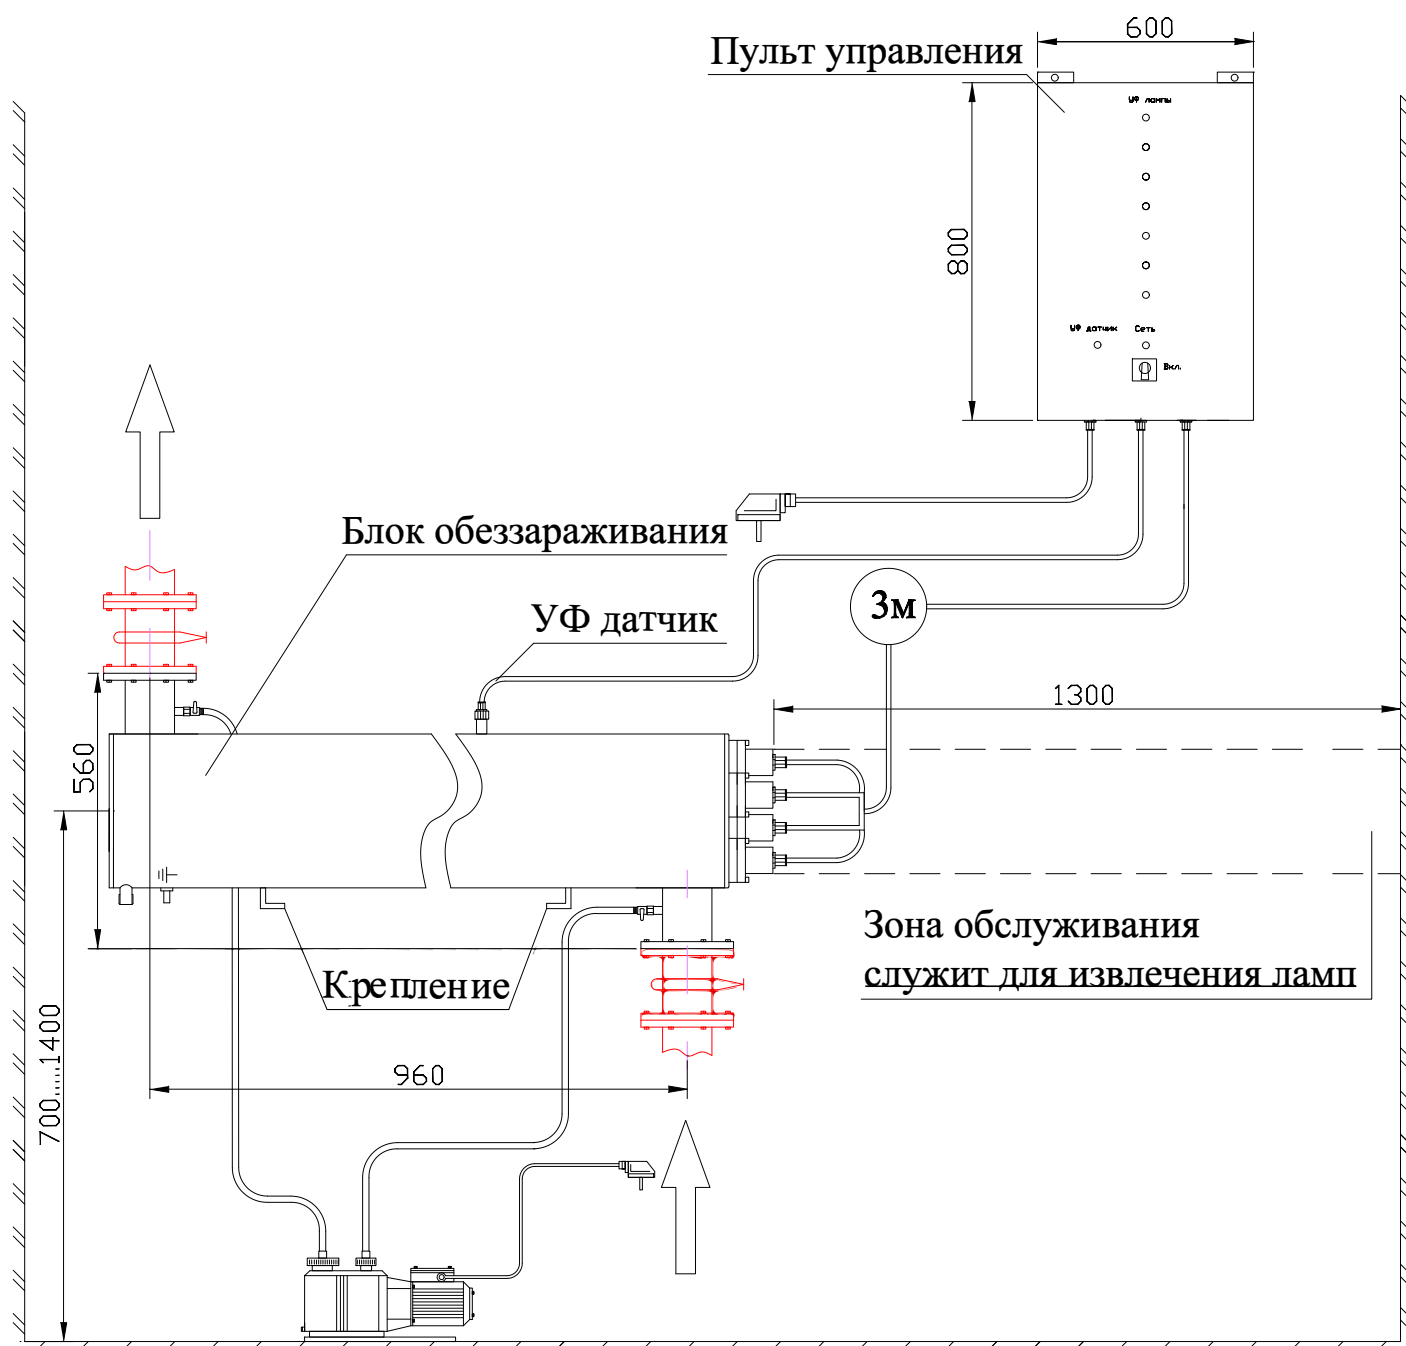

МОНТАЖНЫЙ ЧЕРТЕЖ УСТАНОВКИ ОДВ-150 ВЕРТИКАЛЬНОЕ РАСПОЛОЖЕНИЕ

МОНТАЖНЫЙ ЧЕРТЕЖ УСТАНОВКИ ОДВ-150 ГОРИЗОНТАЛЬНОЕ РАСПОЛОЖЕНИЕ

Примечание: монтаж установки к стене или полу производится при помощи крепежных уголков находящихся на блоке обеззараживания