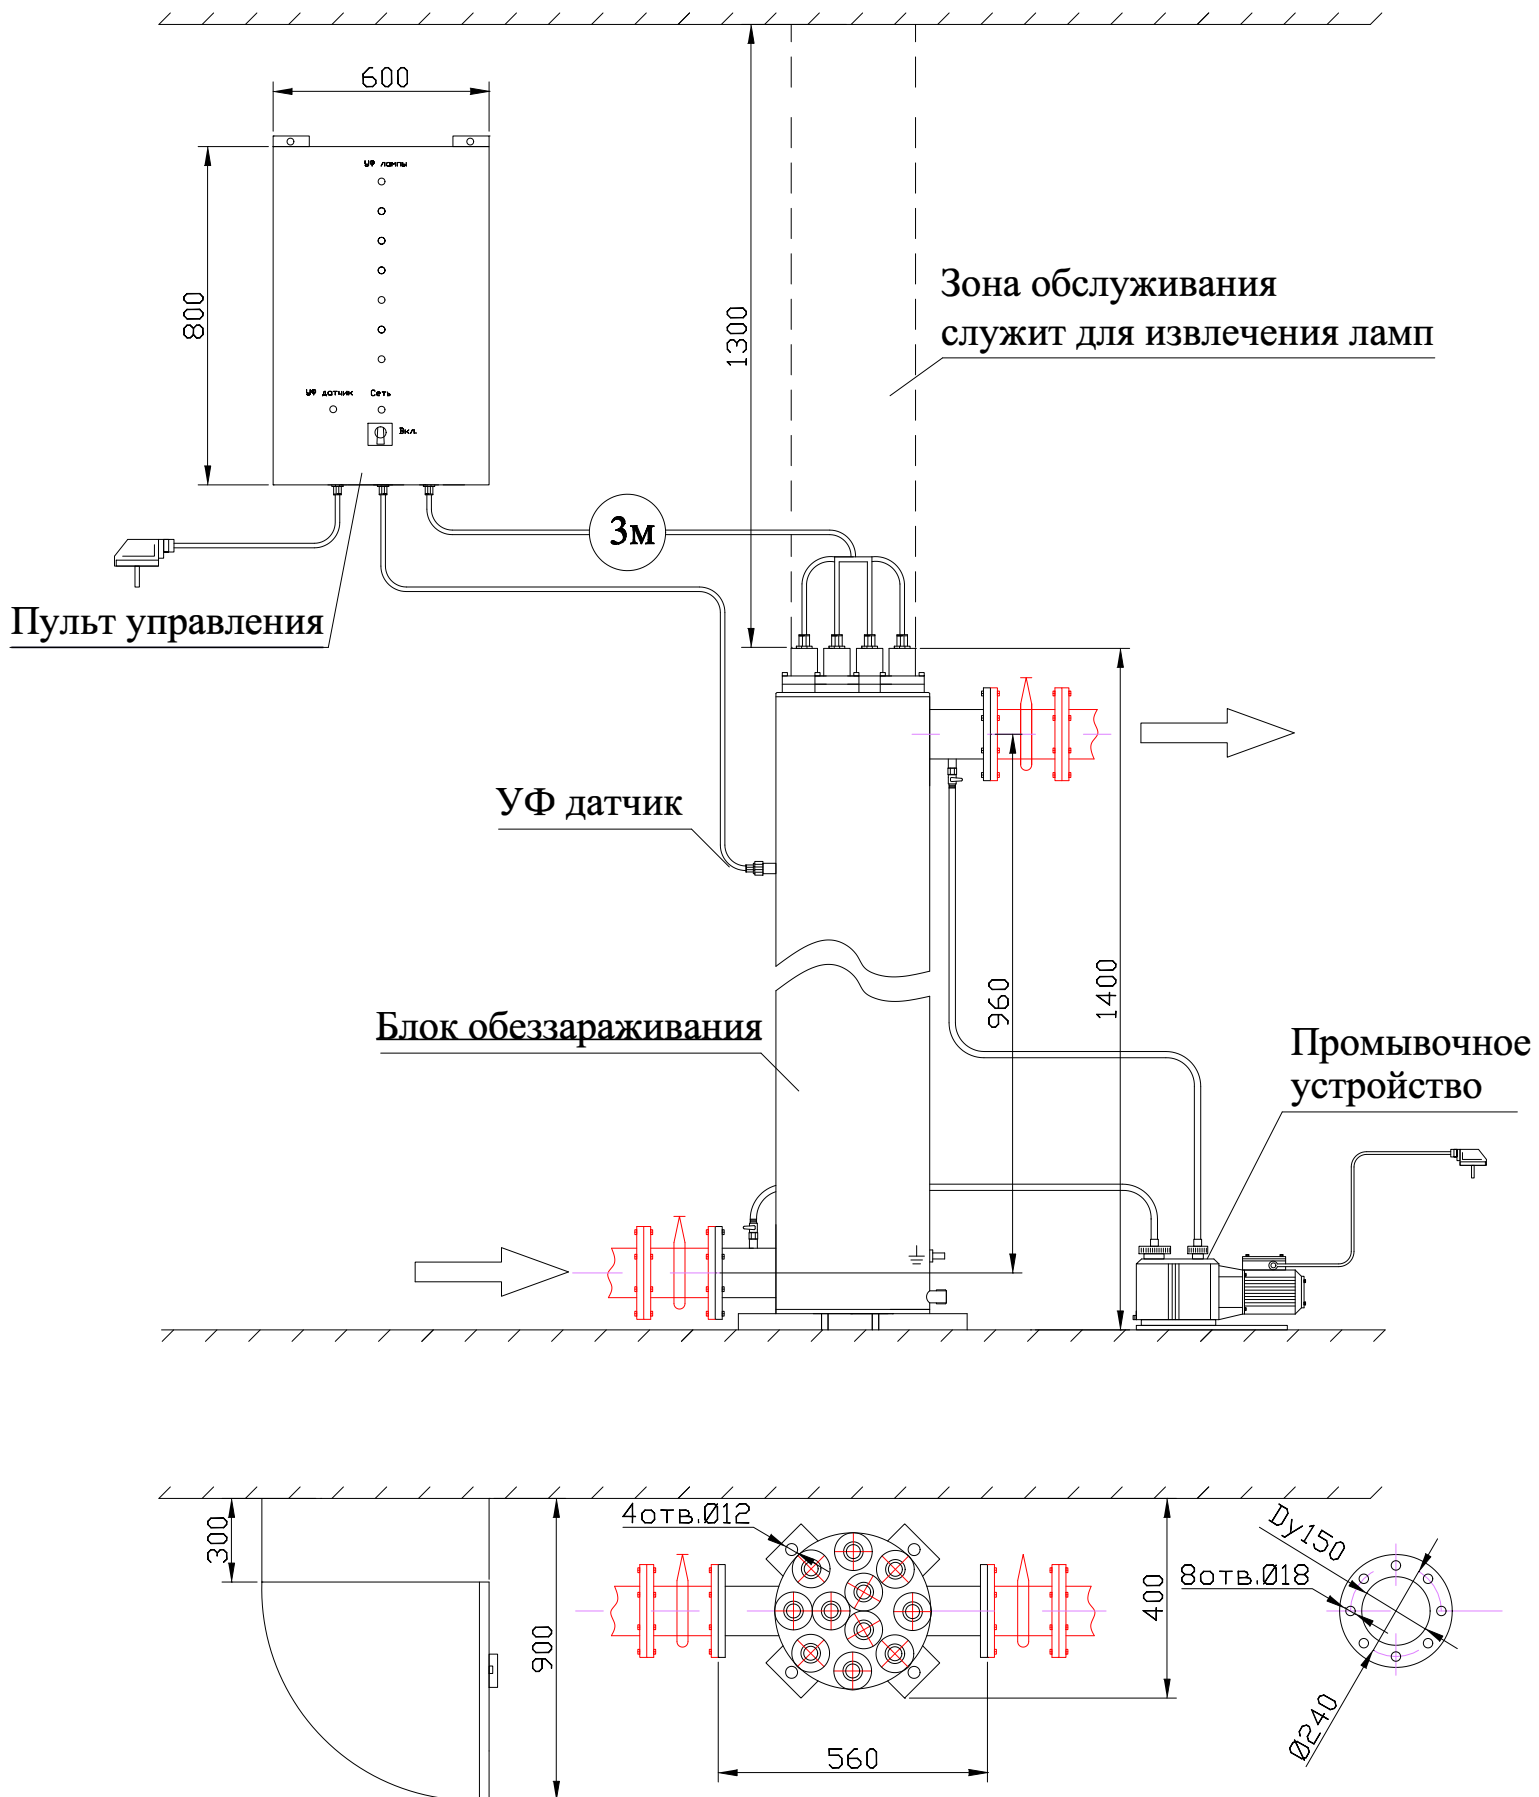

МОНТАЖНЫЙ ЧЕРТЕЖ УСТАНОВКИ ОДВ-150 ВЕРТИКАЛЬНОЕ РАСПОЛОЖЕНИЕ

МОНТАЖНЫЙ ЧЕРТЕЖ УСТАНОВКИ ОДВ-150 ГОРИЗОНТАЛЬНОЕ РАСПОЛОЖЕНИЕ

Примечание: монтаж установки к стене или полу производится при помощи крепежных уголков находящихся на блоке обеззараживания